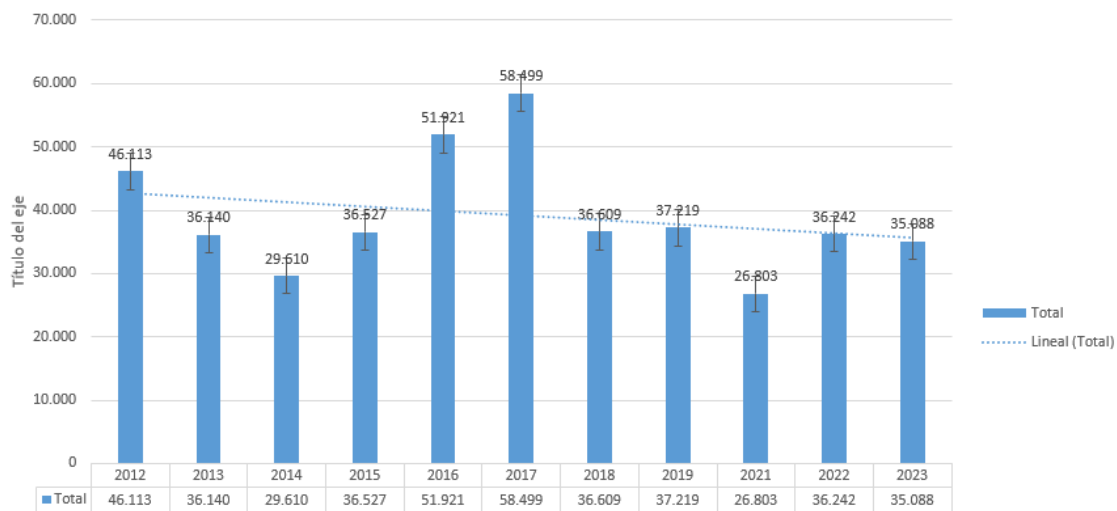

Taula 1. Persones matriculades i presentades

	21 - 40	41 - 60
A2	28 %	52 %
B1	27 %	64 %
B2	33 %	49 %
C1	55 %	19 %
C2	66 %	24 %

Taula 2. Persones presentades per trams d'edat i nivel

Presentats per trams d'edat i nivell

	Presentats	Aptes
A2	60 %	72 %
B1	58 %	66 %
B2	56 %	61 %
C1	69 %	59 %
C2	62 %	57 %

Aptes primeres àrees i oral

Matriculats - Aptes per sexe

Total

Matrícula de les proves de la JQCV des de 2012