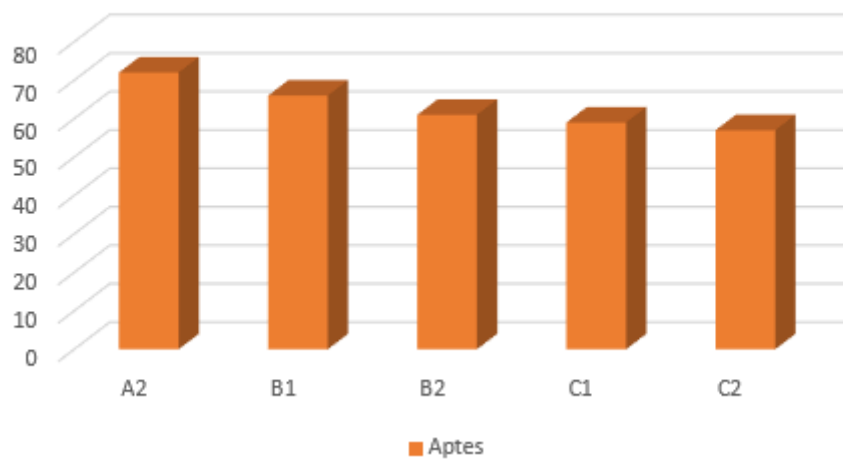

Taula 1. Persones matriculades i presentades

	21 - 40	41 - 60
A2	28 %	52 %
B1	27 %	64 %
B2	33 %	49 %
C1	55 %	19 %
C2	66 %	24 %

Taula 2. Persones presentades per trams d'edat i nivel

Presentats per trams d'edat i nivell

	Presentats	Aptes
A2	60 %	72 %
B1	58 %	66 %
B2	56 %	61 %
C1	69 %	59 %
C2	62 %	57 %

Aptes primeres àrees i oral

Matriculats - Aptes per sexe

Total

Matrícula de les proves de la JQCV des de 2012